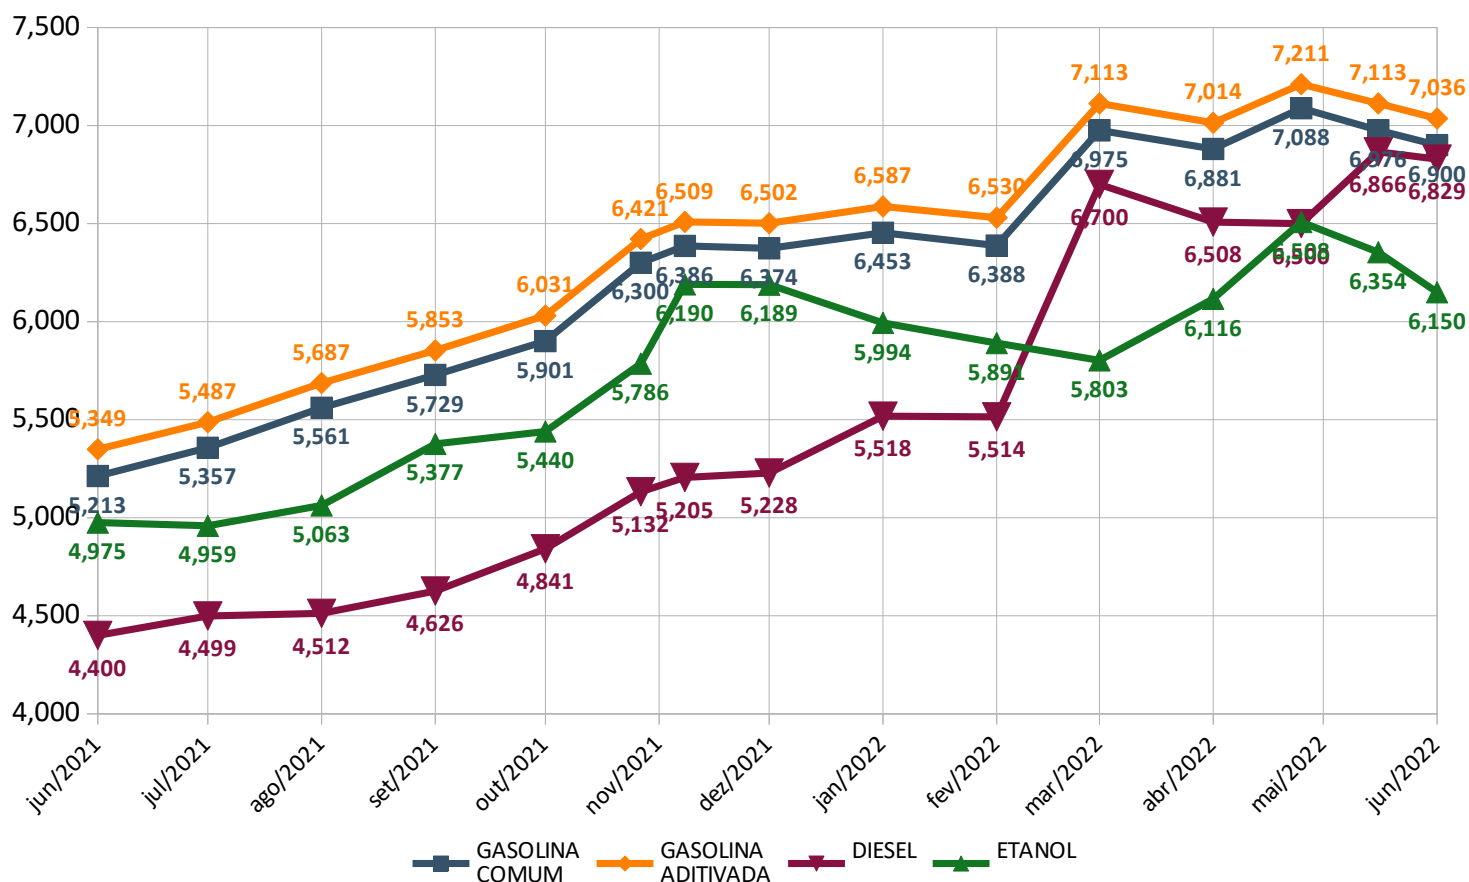

Pesquisa de Preços – Combustíveis

Realizada no dia 14 de junho de 2022

Prefeitura de
Joinville

Comparativo Dos Preços

Pesquisa Atual

	GASOLINA COMUM	GASOLINA ADITIVADA	DIESEL	ETANOL
MENOR PREÇO	6,85	6,85	6,56	5,69
MAIOR PREÇO	6,99	7,49	7,49	6,78
PREÇO MÉDIO	6,90	7,04	6,83	6,15
ECONOMIA ABASTECENDO COM O MENOR PREÇO (em relação ao maior preço, considerando o tanque de 50 litros)	R$ 7,00	R$ 32,00	R$ 46,50	R$ 54,50

Pesquisa Anterior
Realizada nos dias 16 e 17 de maio de 2022

	GASOLINA COMUM	GASOLINA ADITIVADA	DIESEL	ETANOL
PREÇO MÉDIO	6,98	7,11	6,87	6,35

Varição do Preço Médio
Considerando a pesquisa atual e a pesquisa anterior

	GASOLINA COMUM	GASOLINA ADITIVADA	DIESEL	ETANOL
VARIAÇÃO DO PREÇO MÉDIO	-1,08%	-1,06%	-0,54%	-3,21%