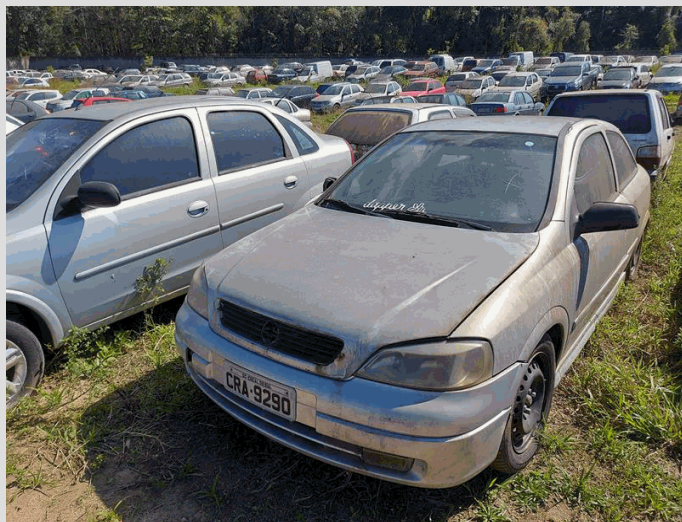

Lote: (13137)

Lance Inicial: R$ 1.000,00

Item: 1/2	Placa: CRA9290	Tipo Veículo: AUTOMOVEL	Marca/Modelo: GM/ASTRA GLS	Ano: 1999/1999	Cor: PRATA

Chassi: 9BGTB08B0XB310722	Motor: 8C0035277	Cidade do Pátio: CRICIUMA	Classificação: SUCATA