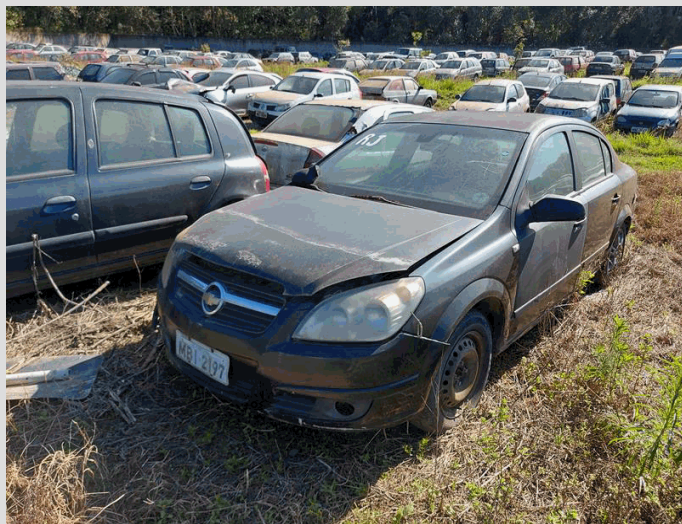

Leilão: 1/CEL/RENAJUD/2024

Data da Realização: 05/11/2024

Lote: (13052)

Lance Inicial: R\$ 2.000,00

Item: 1/1	Placa: MBI2197	Tipo Veículo: AUTOMOVEL	Marca/Modelo: GM/VECTRA SEDAN ELEGANCE	Ano: 2006/2006	Cor: PRETA
---------------------	--------------------------	-----------------------------------	--	--------------------------	----------------------

Chassi: 9BGAB69W06B184180	Motor: F60008616	Cidade do Pátio: CRICIUMA	Classificação: CONSERVADO
-------------------------------------	----------------------------	-------------------------------------	-------------------------------------

Lote: (13053)

Lance Inicial: R\$ 1.400,00

Item: 1/1	Placa: MBF3701	Tipo Veículo: AUTOMOVEL	Marca/Modelo: RENAULT/CLIO RN 1.0	Ano: 2000/2001	Cor: PRATA
---------------------	--------------------------	-----------------------------------	---	--------------------------	----------------------

Chassi: 93YBB0Y151J212872	Motor: D7DC760F021797	Cidade do Pátio: CRICIUMA	Classificação: CONSERVADO
-------------------------------------	---------------------------------	-------------------------------------	-------------------------------------